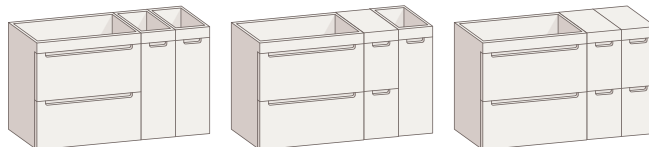

☐ Blanco mate 76138106 + DR: 76138124
IZ: 76138124I

OTRAS OPCIONES