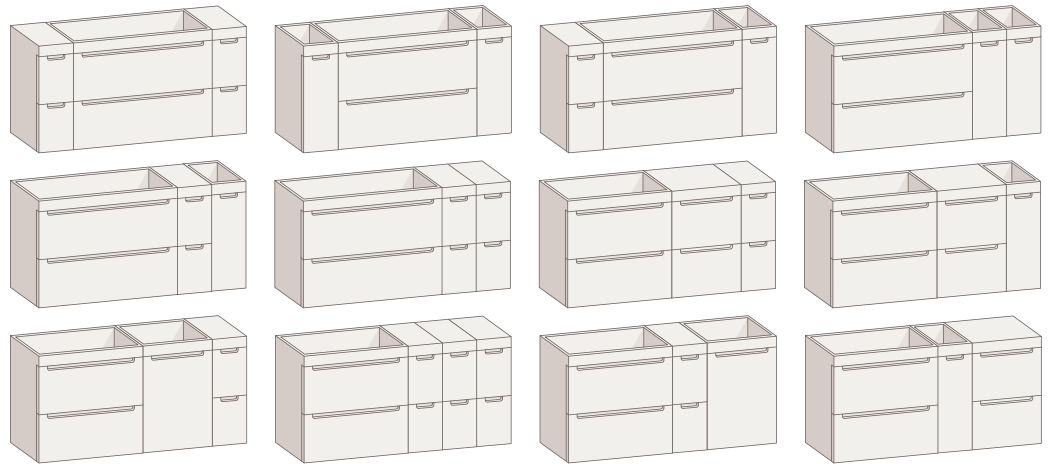

MUEBLE 80
MÓDULO 2 CAJONES 40

□ Blanco mate 76138108 + 76138104

MUEBLE 80
MÓDULO 1 PUERTA 40

□ Blanco mate 76138108 + DR: 76138124
IZ: 76138124I

OTRAS OPCIONES

CONJUNTOS 140

MUEBLE 70
MUEBLE 70

□ Blanco mate 76138107 + 76138107