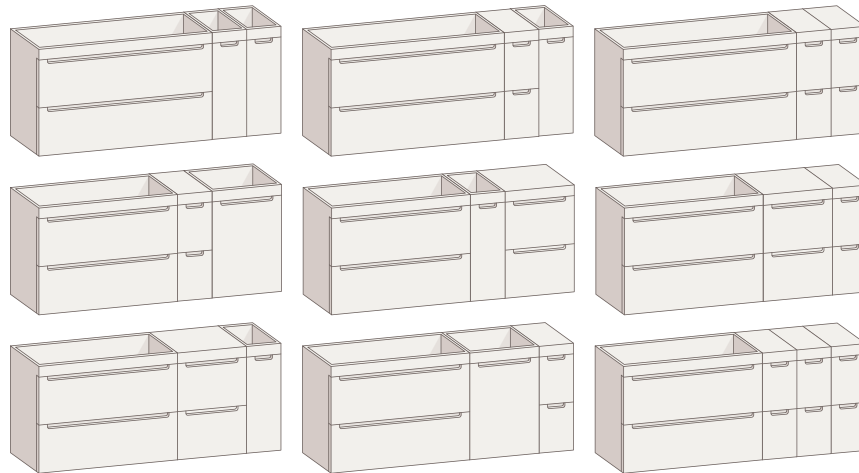

OTRAS OPCIONES

Columna Loa
(pag. 59)
287 €

BATHTWO

COLUMNA ABIERTA
130x20x30

- Blanco brillo
- Blanco mate
- Camel
- Zain
- Brun
- Pardo
- Palmera
- Snow
- Color mate

COLGAR ABIERTO
70x20x35

- Blanco brillo
- Blanco mate
- Camel
- Zain
- Brun
- Pardo
- Palmera
- Snow
- Color mate