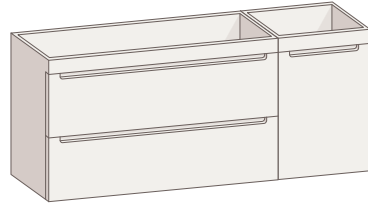

□ Blanco mate 76138110 + 76138104

MUEBLE 100
MÓDULO 1 PUERTA 40